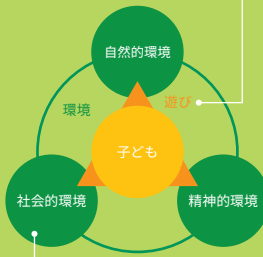

「森のようちえん」とは？

森のようちえんとは、1950年代中頃にデンマークで「子どもたちに幼い頃から自然と触れ合う機会を与え、自然の中でのびのびと遊ばせたい」という願いを持つ一人の母親が、自分の子どもたちを連れて毎日森に出かけたのが始まりといわれています。その後、北欧を中心に日本でも10年前頃から少しずつ広がってきました。現在約70の団体が常設・非常設に関わらず「森のようちえん」として活動しています。

「あばれんぼの森のようちえん」とは？

あばれんぼキャンプは、子どもと「森＝自然環境」が接する際に働く力について着目しました。それは、「遊ぶ力」。そこから、多様な環境における遊びを通した主体形成を目的に、子どもが主体的・共同的に遊ぶ中で、多様な遊びに触れ、「情動を活性化」させることを目標とした《アクティブ・プレイング》という概念を作りました。そして、その《アクティブ・プレイング》を用いるのに、「森＝自然」という環境は、「多様性」「有限性」「循環性」という性質において、非常に優れているという点にも注目し、「森のようちえん」を「森＝自然環境」において行う意義を見出しました。

「あばれんぼの森のようちえん」では「森＝自然＝環境」において《アクティブ・プレイング》の概念を使い、〈主体的に考える力〉や〈新たな価値を生み出していく力〉、総じて《未来を切り開く力》を育てていく根幹を担う「主体形成」を促します。

子どもは環境と接する際、遊びを介在させる

子どもを取り巻く「環境」は、「自然的環境」「社会的環境」「精神的環境」の3要素に大別される。

あばれんぼキャンプが大事にしたいこと

あばれんぼの森のようちえんでは、友達作りも大事にしています。今回一緒に活動に参加する友達は、今回限りかもしれませんし、もしかしたら、他の活動でも会えるかもしれません。

その場にいる友達とどうやったらみんなで楽しく遊べるかを考えながら遊ぶこと、そして次回も一緒にたくさん遊べるように関係性を創ることを目指しています。

関係性を創る時に、子ども達は「遊び」があります。「遊び」を通して子ども達同士が関係性を築き、「何で遊ぶか」「どのように遊ぶか」を自分たちで考えながら遊べるようになってもらいたい。そんな願いを込めて活動しています。